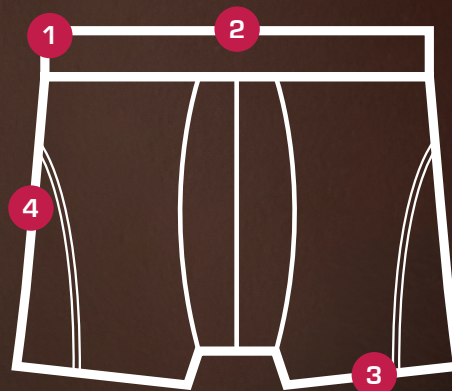

LO STILE
DI MILANO

MAATTABEL 10-PACK BOXERSHORTS

	S	M	L	XL	XXL
1. Hoogte elastieke band	4 cm	4 cm	4 cm	4 cm	4 cm
2. Taille	27,5 cm	30,5 cm	33,5 cm	36,5 cm	39,5 cm
3. Opening been	17 cm	18,5 cm	20 cm	21,5 cm	23 cm
4. Lengte exclusief band	22 cm	23,5 cm	25 cm	26,5 cm	28 cm