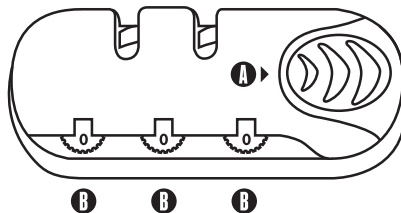

EN LOCK MANUAL

INSTRUCTIONS

- The lock is pre set to 0-0-0
- Push the button **A** in the direction of the arrow
- While in this position set each number **B** to your selection
- Release the button and your number is now set
- Take care when setting the numbers not to release the button

Now you have finished to set your personal combination. Please remember your personal combination by heart. Please repeat the above steps to reset the numbers.

NL SLOT HANDLEIDING

INSTRUCTIES

- Het slot is ingesteld op 0-0-0
- Druk de knop **A** in de richting van de pijl
- Blijf de knop ingedrukt houden, draai aan de wieltjes **B** en kies uw code bestaande uit 3 cijfers
- Laat de knop los en uw code is ingesteld
- Let op dat u tijdens het instellen de knop niet loslaat

Nu heeft u uw persoonlijke code ingesteld. Vergeet deze code niet. Herhaal de bovenstaande stappen om het nummer opnieuw in te stellen.

FR MODE D'EMPLOI SERRURE

INSTRUCTIONS

- Le serrure est réglé sur 0-0-0
- Appuyez sur le bouton **A** dans le sens de la flèche
- Continuez à appuyer, pendant que vous tournez les roulettes **B** et choisissez votre code de trois chiffres
- Lâchez le bouton et votre code est réglé
- Attention à ne pas lâcher le bouton pendant le réglage