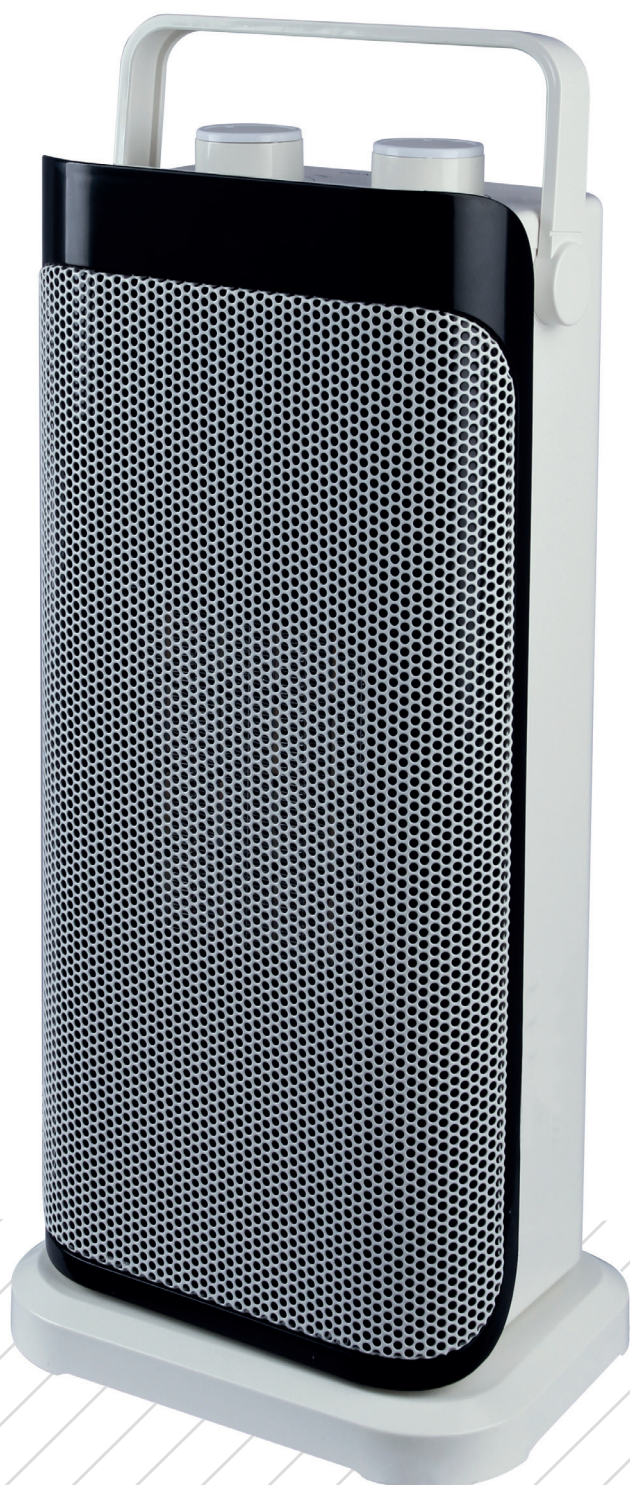

KERAMISCHE TORENVERWARMING

TH-202

MET ZWENKFUNCTIE VOOR BETERE WARMTEVERDELING

VOOR RUIMTES
TOT 20 M²

REGELBARE
THERMOSTAAT

ZWENKFUNCTIE

KENMERKEN

- Geschikt voor ruimtes tot 20 m²
- Regelbare thermostaat
- 6 instellingen: ventilator / 1200 W / 2000 W / ventilator (zwenkend) / 1200 W (zwenkend) / 2000 W (zwenkend)
- Bescherming tegen oververhitting
- Omkantelbeveiliging

TECHNISCHE SPECIFICATIES

Stroomvoorziening: 220-240 V ~ 50 Hz
 Totaal vermogen: 2000 W
 Kabellengte: 1,0 m
 Gewicht: 2,1 kg
 Afmetingen: 19,5 x 14,7 x 42,5 cm

Dit product is alleen geschikt voor gebruik in goed geïsoleerde ruimtes of occasioneel gebruik