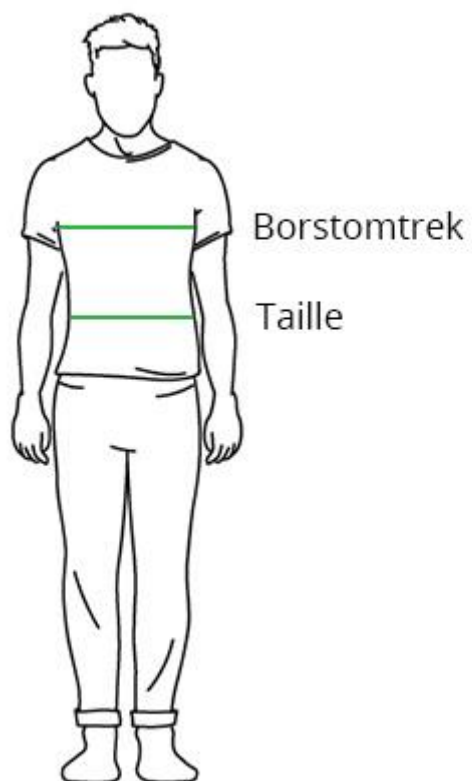

Maattabel mannen

Maat	Borstomtrek	Taille	Heupomtrek
M	94 – 97	82 – 86	97 – 100
L	98 – 101	87 – 91	101 – 106
XL	102 – 105	92 – 96	106 – 112
XXL	106 – 109	97 – 101	113 – 115

Afmetingen jas

Maat	Schouderbreedte	Ruglengte	Mouwlengte
M	50	79	69
L	52	81	70
XL	54	82,5	71
XXL	56	83	72