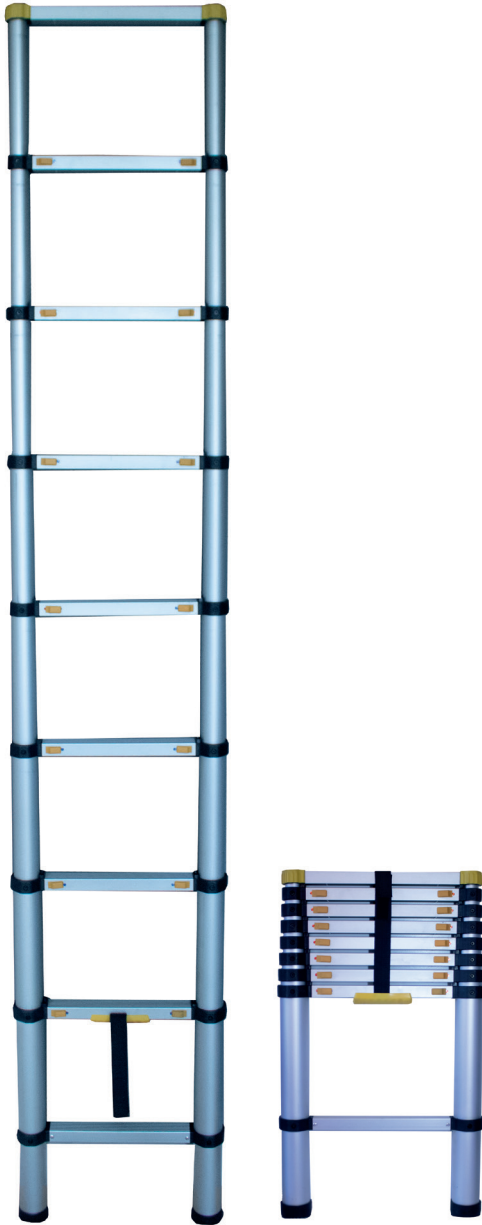

TELESCOPISCHE LADDER 2.64 M

- Geschikt voor alle klussen in en rond het huis
- Verstelbare hoogte van 79,5 cm (gesloten) tot 2,64 m (uitgetrokken)
- 9 sporten, met antislipgroeven
- Met soft-close-systeem: luchtdruksluitingssysteem zorgt voor extra handveiligheid
- Verhoogde stabiliteit dankzij antislipvoeten
- Breedte: 47,5 / 88 cm
- Compact, gemakkelijk te dragen / verplaatsen
- Maximale belasting: 150 kg
- Aluminium

WARENWET

<p>SOFT-CLOSE SYSTEEM</p>	<p>UITSCHUIFBAAR TOT 2,64 m</p>	<p>MET ANTI-SLIP VOETEN</p>	<p>GESLOTEN HOOGTE 98 cm</p>	
	<p>ALUMINIUM</p>	<p>150 KG MAX BELASTING</p>	<p>9,1 kg GEWICHT LADDER</p>	<p>2 JAAR GARANTIE</p>