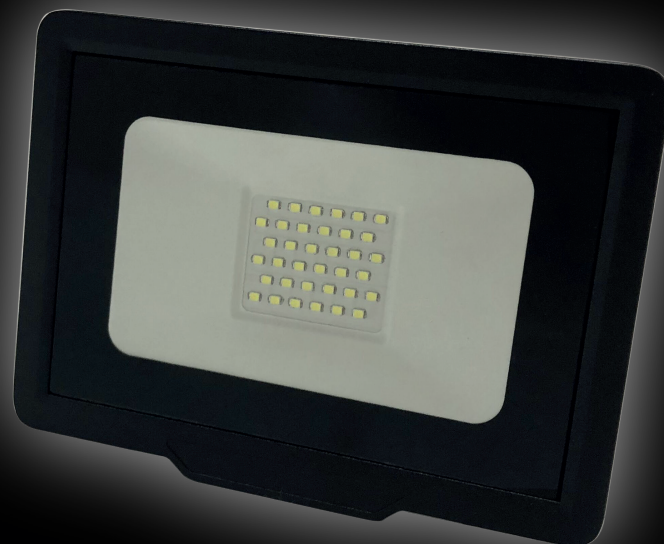

## LED FLOODLIGHT

30 WATT

FDL-30

#### 30W LED SCHIJNWERPER

- Wand- en grondmontage met beugel
- IP-klasse: IP65 waterdicht
- Kabel: 30 cm 3G 1,0 mm<sup>2</sup>

### TECHNISCHE SPECIFICATIES

- Ingangsspanning: AC 220 V - 240 V @ 50HZ-60HZ
- LED-vermogen: max. 30W met ingebouwde LED-driver
- Lumen: max. 2550 lumen
- Stralingshoek: 120 °
- Werktemperatuur: -40 ° C ~ +50 ° C
- Levensduur LED: > 25.000 uur
- Materiaal behuizing: aluminium + glas
- Kleur: zwart