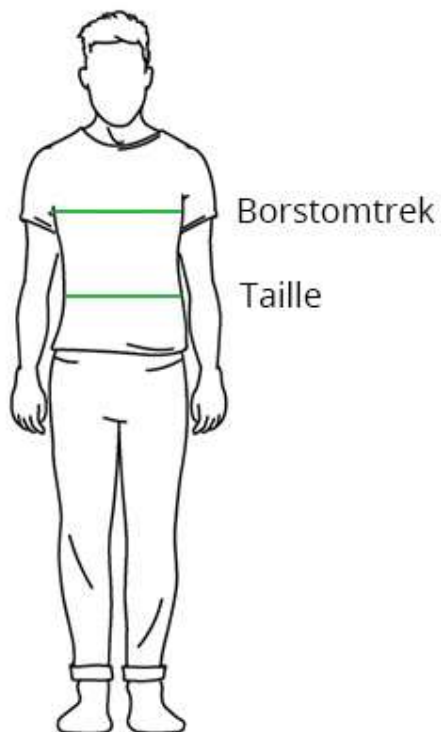

Maattabel winterjas Keflavik heren

Maat	Borstomtrek (cm)	Taille (cm)	Heupomtrek (cm)
M	94 – 97	82 – 86	97 – 100
L	98 – 101	87 – 91	101 – 106
XL	102 – 105	92 – 96	106 – 112
XXL	106 – 109	97 – 101	113 – 115

Afmetingen jas

Maat	Lengte achteraan (cm)	Mouwlengte (cm)
M	79	69
L	81	70
XL	82	71
XXL	83	72