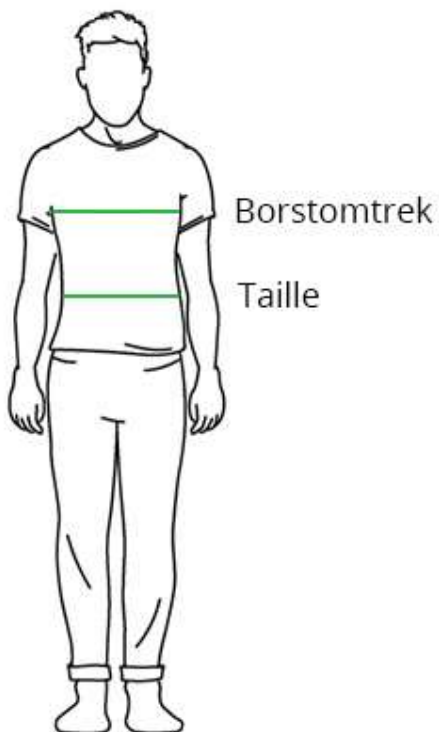

Maattabel winterjas Grenivik heren

Maat	Borstomtrek (cm)	Taille (cm)	Heupomtrek (cm)
M	94 – 97	82 – 86	97 – 100
L	98 – 101	87 – 91	101 – 106
XL	102 – 105	92 – 96	106 – 112
XXL	106 – 109	97 – 101	113 – 115

Afmetingen jas

Maat	Lengte achteraan (cm)	Mouwlengte (cm)
M	71	68
L	73	69
XL	75	70
XXL	77	71