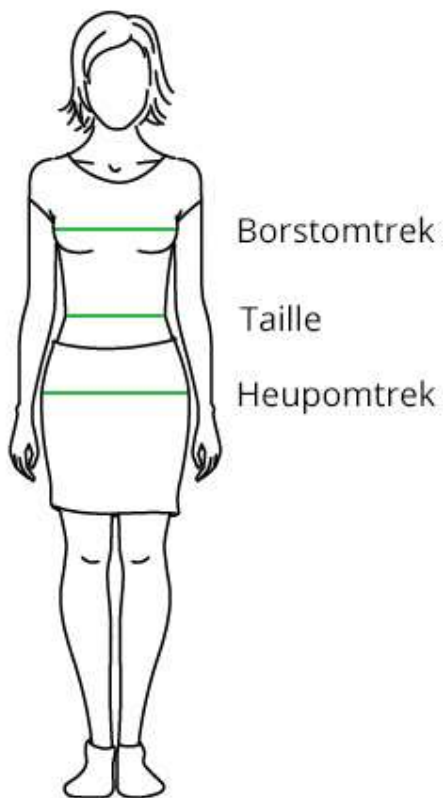

Maattabel winterjas Fell dames

Confectiemaat	Borstomtrek (cm)	Taille (cm)	Heupomtrek (cm)
36	82 - 85	64 - 67	93 - 95
38	86 - 89	68 - 72	96 - 98
40	90 - 93	73 - 76	99 - 101
42	94 - 97	77 - 81	102 - 104
44	98 - 101	82 - 85	105 - 107
46	102 - 106	86 - 90	108 - 111

Afmetingen jas

Maat	Lengte achteraan (cm)	Mouwlengte (cm)
36	68	65
38	69	66
40	70	67
42	71	68
44	72	69
46	73	69