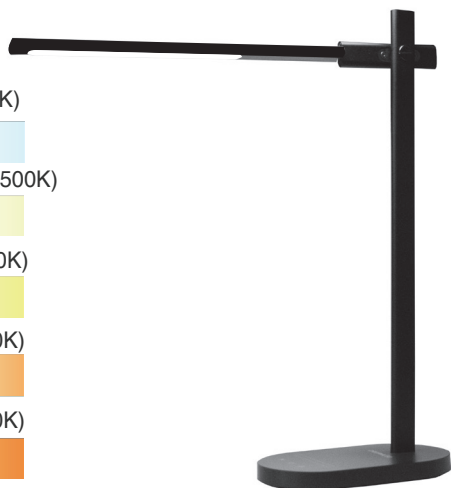

## MULTI-FUNCTIONELE ALUMINIUM DESK LED LAMP

BLACK

DAL-20

Werk (6000-6500K)  
Studeren (5000-5500K)  
Lezen (4000-4500K)  
Relax (3300-3800K)  
Slaap (2800-3300K)

kleur modus  
bediening via  
aanraking

veilig voor  
KINDEREN

60 MIN  
AAN/UIT

ALUMINIUM

met intelligente  
laadfunctie 2.4A

INGEBOUWDE USB  
LAADPOORT

Aluminum Desk Light  
DAL-20

DREAMLED

This luminaire  
contains built-in  
LED lamps.

LED

### TECHNISCHE SPECIFICATIES

- LED-Type: 2835 HP
- Bureaulamp LED: 42 st HP SMD
- Max. wattage 10W (afhankelijk van modus)
- Kleurtemperatuur: 2800~6500K
- Levensduur: > 35000 hours
- Lumen: max. 450 Lm
- Kleurweergave-index: > 80 Ra
- Onmiddellijke start
- Stroomtoevoer: 100-240V AC-DC 12V/2A, 1.8m
- Werkingstemp.: -10 ~ +40 degrees
- Materiaal: ABS + PC + Aluminium
- Afmetingen: 425x118x455mm / Lampvoet: 19.5 x 11.8 x 20 mm
- Kleur: Mat zwart