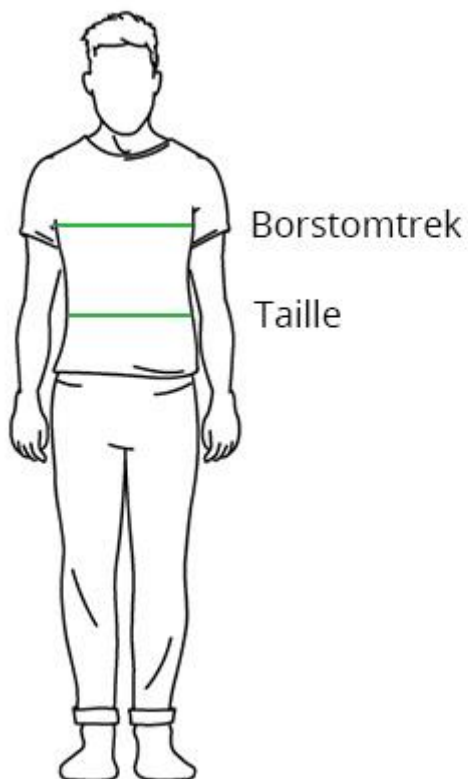

Maattabel mannen

Maat	Borstomtrek	Taille	Heupomtrek
M	94 – 97	82 – 86	97 – 100
L	98 – 101	87 – 91	101 – 106
XL	102 – 105	92 – 96	106 – 112
XXL	106 – 109	97 – 101	113 – 115

Afmetingen jas

Maat	Lengte vooraan	Lengte achteraan	Mouwlengte
M	69	79	69
L	70,5	81	70
XL	71	82	71
XXL	71,5	83	72