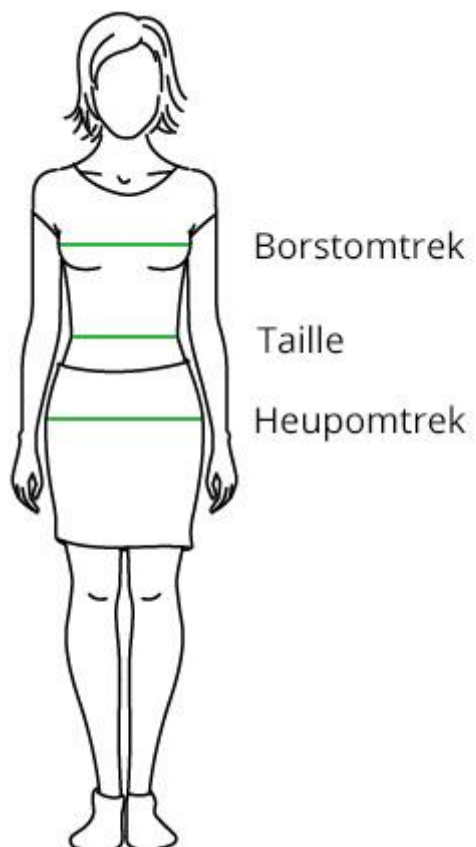

Maattabel vrouwen

Confectiemaat	Borstomtrek	Taille	Heupomtrek
38	86 - 89	68 - 72	96 - 98
40	90 - 93	73 - 76	99 - 101
42	94 - 97	77 - 81	102 - 104
44	98 - 101	82 - 85	105 - 107
46	102 - 106	86 - 90	108 - 111

Afmetingen jas

Maat	Lengte vooraan	Lengte achteraan	Mouwlengte
38	62	71	64
40	64	73	65
42	65	75	66
44	66	76	67
46	67	77	67