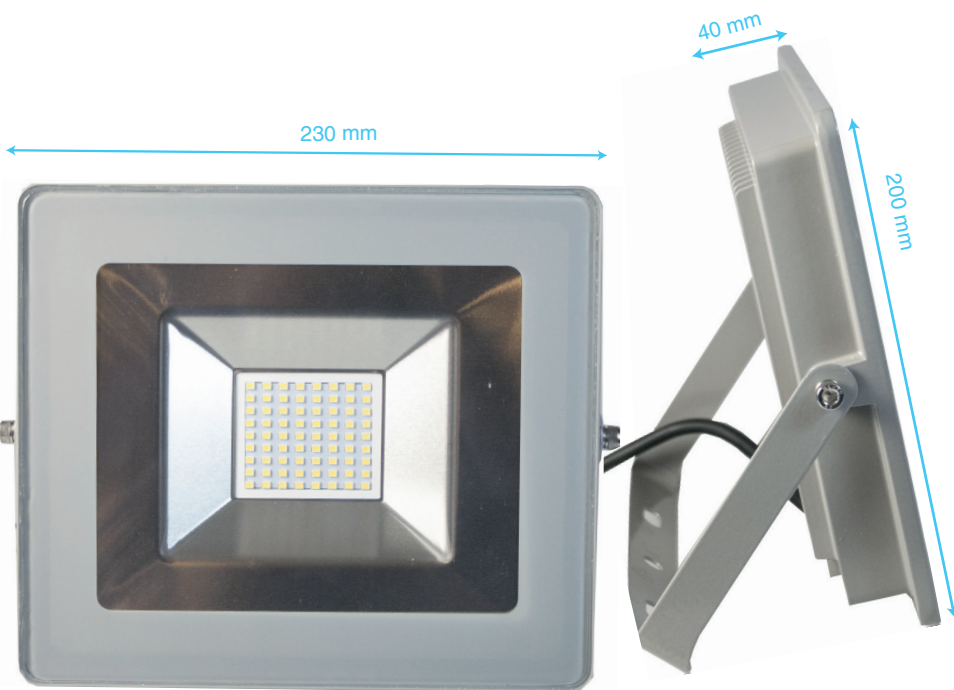

FL-50

Streamliner Floodlight 50W

NATUURLIJK WIT
4000K

50W

ULTRA
DUN
DESIGN

4500
LUMEN
max.

100%

WATERDICHT

HOOFDKENMERKEN

- 50W ultra-dunne LED Floodlight
- Nieuw gestroomlijnd design met randloos frame
- Grond- en wandmontage mogelijk dankzij mee-geleverde beugel
- IP klasse: IP44 waterdicht

TECHNISCHE SPECIFICATIES

- LED vermogen: 50W
- Aantal LED's: 72
- Lumen: 4500 Lm max.
- Stralingshoek: 120°
- Lichtstraal: afhankelijk van de montagehoogte
- LED levensduur: >25000 uren
- Behuizing: Aluminium + glas
- Kleur: Zilver
- Ingangsvoltage: AC220V-240V @ 50HZ-60HZ
- Werktemperatuur: -20°C—+40°C
- Opslagtemperatuur: -25°C—+60°C

VERPAKKINGSINHOUD

Floodlight 50W
+ 50 cm draad

Montagebeugel

EXTRA INFO

EAN: 5414633065797

Certificaten: